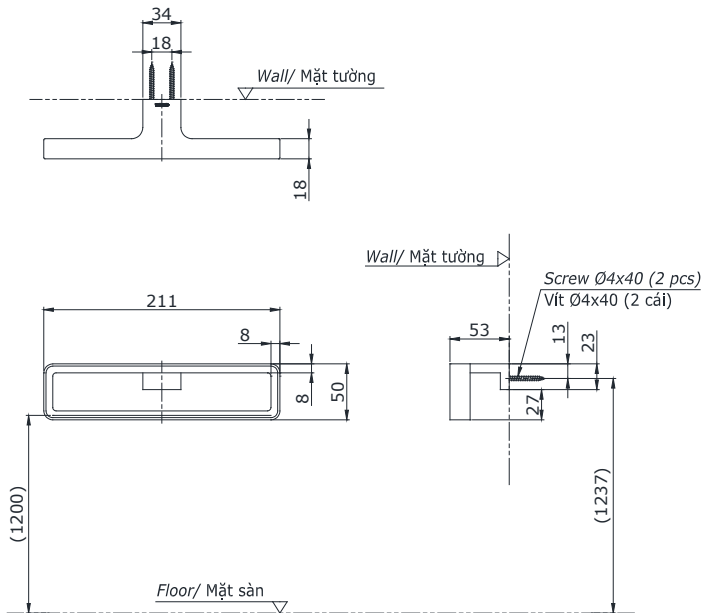

## Specifications Tiêu chuẩn kỹ thuật

Size/ Kích thước : 211 x 53 x 50 (mm)  
Material/ Vật liệu : Zinc/ Hợp kim Kẽm

YTT902V